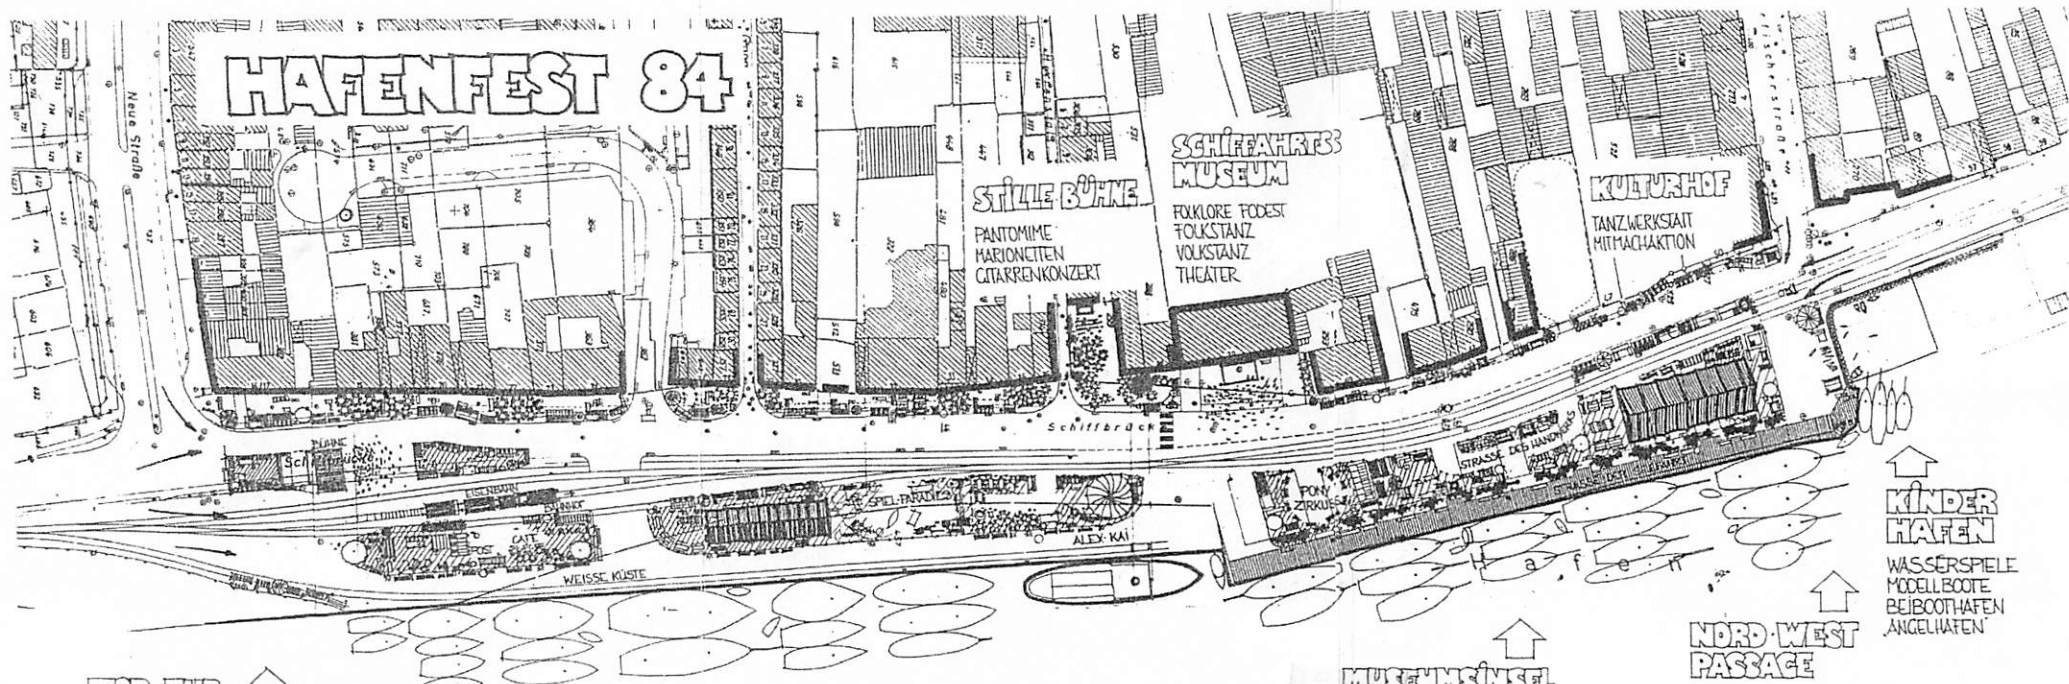

HAFENFEST 84

TOR ZUR ALTEN HEIMAT

KULTURWEGWEISER
GESICHTER ANMALLEN
FESTBÜHNE
INFO

VERKEHRSINSEL

GASTE-BAHNHOF
DAMPFEISENBahn
VETERANENSCHAU
MODELLFLIEGER
BAHNHOFSCAFÉ
SONDERSTEMPEL
USW

PARADIESINSEL

JAZZ & SCHWITZ-ZELT
SPIEL PARADIES
MÜTTERKNEIPE
VATERCAFÉ
BÜDENZAUBER
KASPERLE

ALEX-ZENTRALE

INFO ZENTRALE
ORGANISATIONS ZENTRALE
GASTE TREFF

MUSEUMSINSEL

STRASSE DES HANDWERKS
PONY ZIRKUS
FOLK-FESTIVAL
STRASSE DER SEEFAHRT
NAUTIKLITÄTEN
DT UND DAT OP DANSK PETUH UN PLÄTT

NORD-WEST PASSAGE

TOR ZUR NEUEN WELT
KULTURWEGWEISER
INFO

KINDER HAFEN

WASSERSPIELE
MODELLBOOTE
BEIBOOTHAFEN
ANGELHAFEN